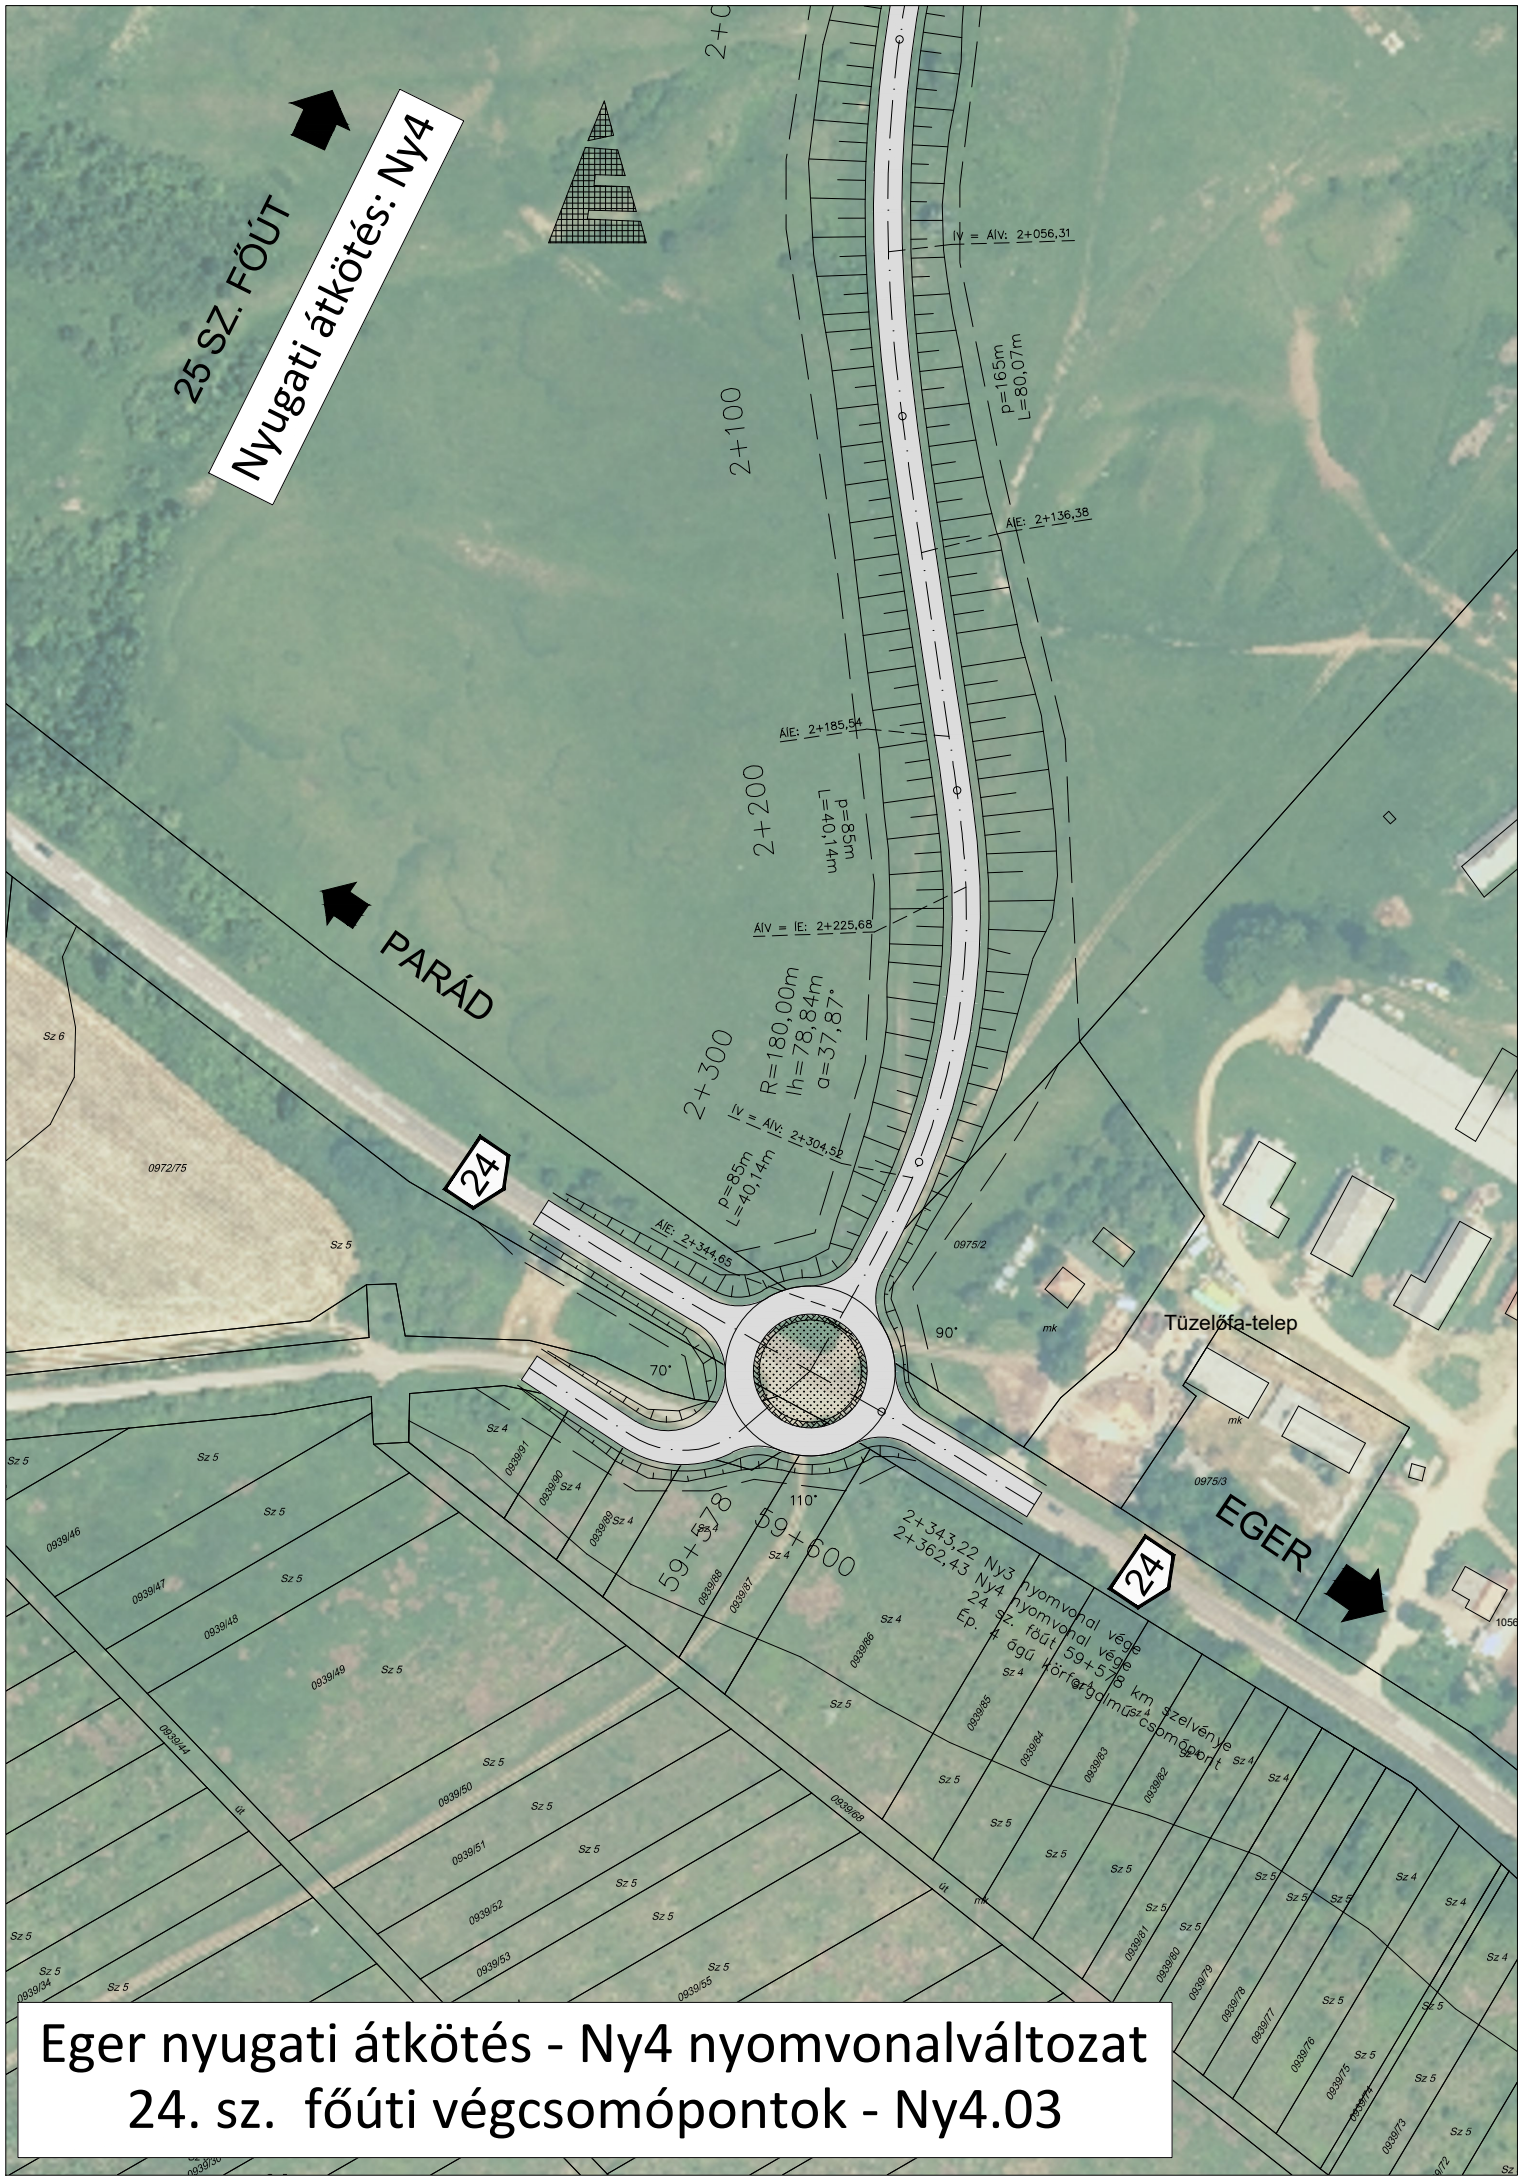

25 SZ. FŐÚT
Nyugati átkötés: Ny4

Eger nyugati átkötés - Ny4 nyomvonalváltózat
24. sz. főúti végcsomópontok - Ny4.03